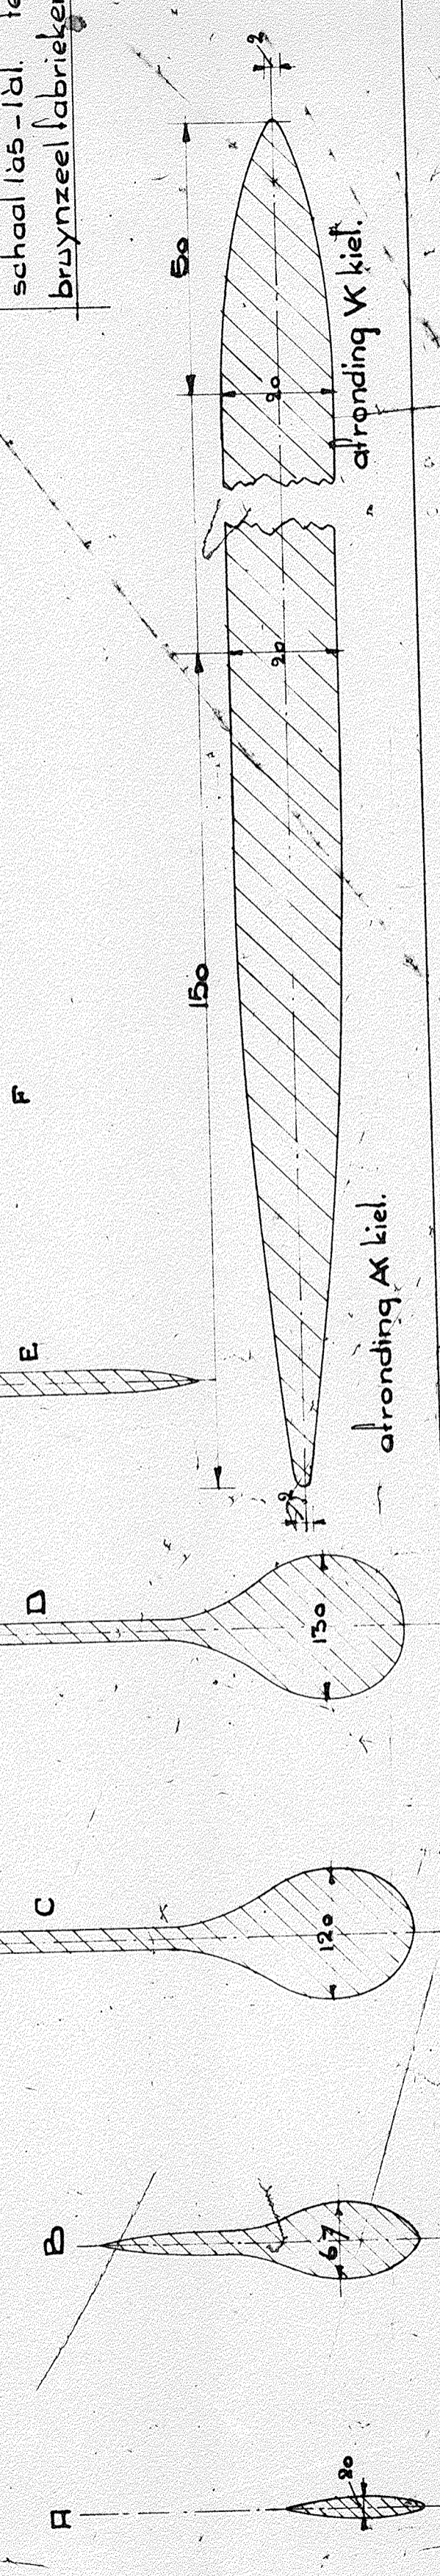

kiel voor valkijcht  
 schaal 1:25 - 1:20. teekening 5  
 bronzeezel fabrieken zanddam.

afronding X kiel.

afronding Y kiel.